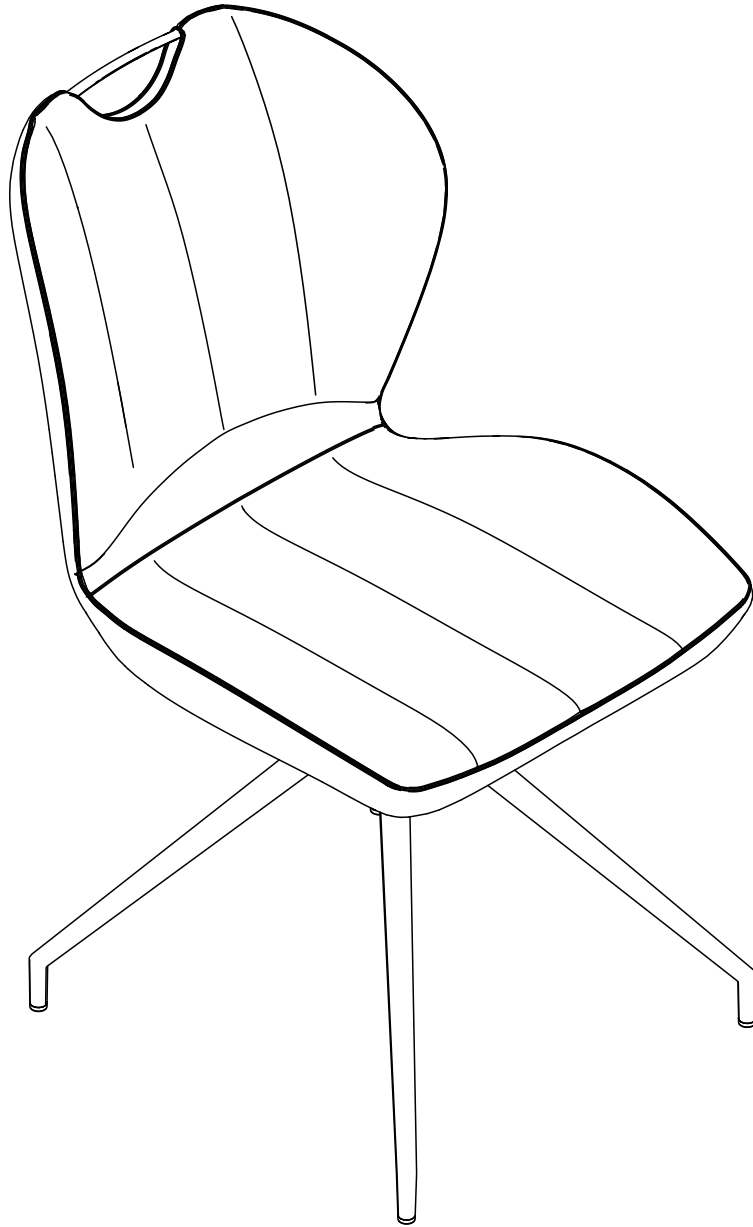

MODELE : NEW YORK
PIVOTANTE / SEAT PIVOT / SITZFLÄCHE DREHBAR

REF : CH081 – CH091

Matériaux : acier/100% tissu polyester/polyuréthane
Materials : steel/100% polyester fabric/polyurethane
Material : Stahl/100% Polyestergewebe/Polyurethan