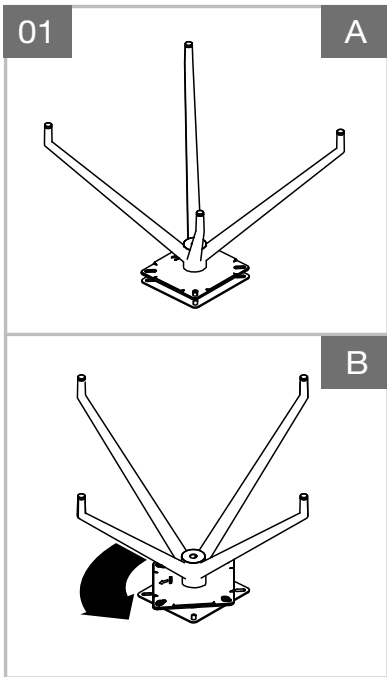

INSTRUCTIONS D'ASSEMBLAGE / ASSEMBLY INSTRUCTIONS / MONTAGEANLEITUNG