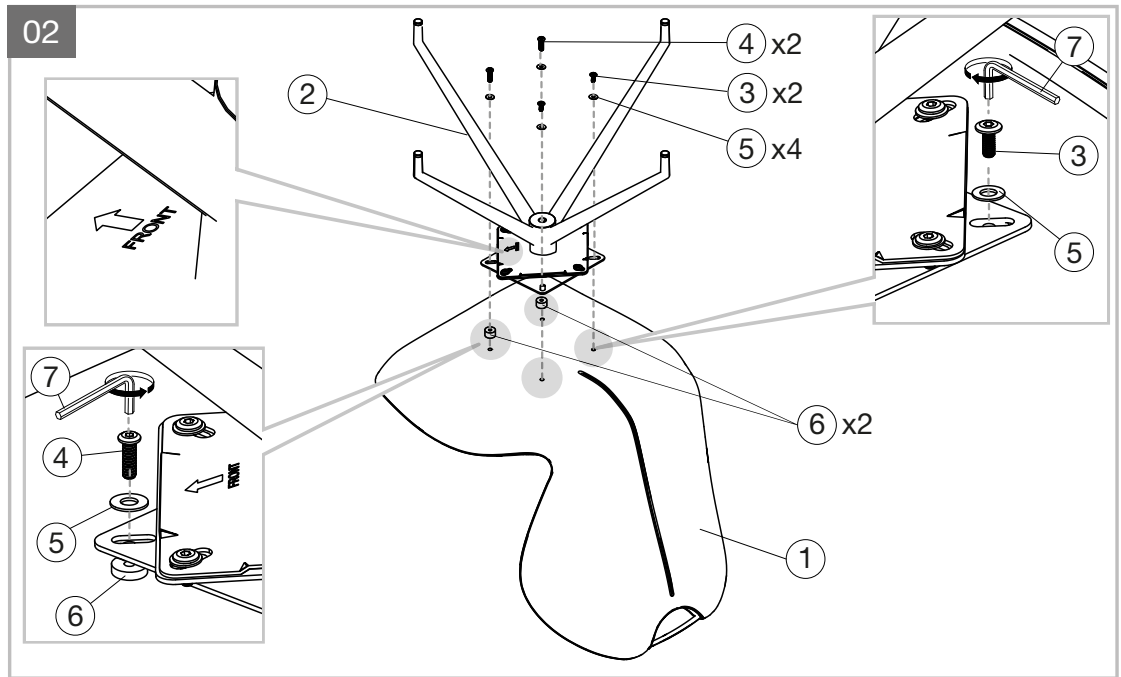

INSTRUCTIONS D'ASSEMBLAGE / ASSEMBLY INSTRUCTIONS / MONTAGEANLEITUNG