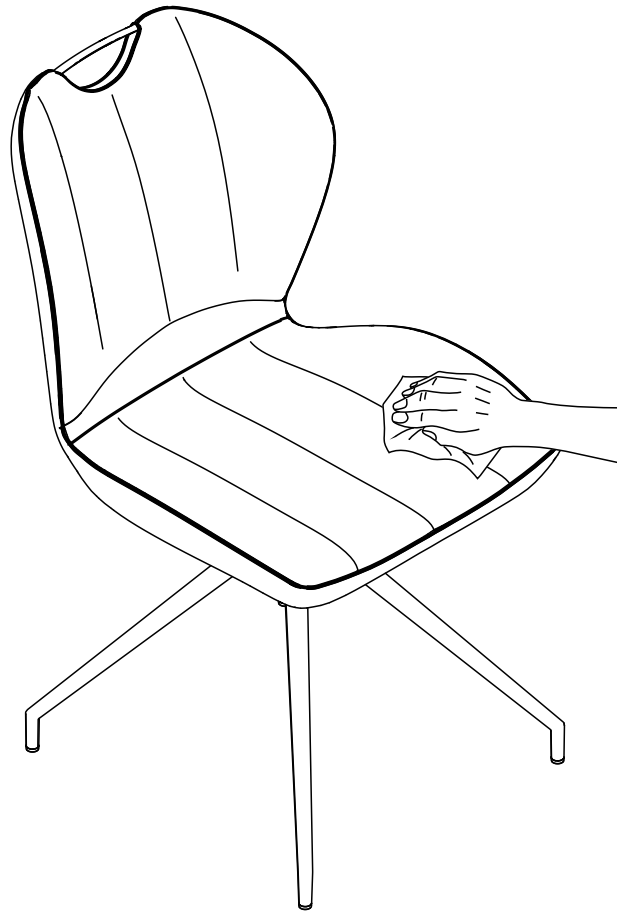

Nettoyer avec un chiffon imbibé d'eau savonneuse et bien sécher avec un chiffon sec.

Clean with a soaked cloth in soapy water and dry well with a clean cloth.

Mit einem in Seifenwasser getränktes Tuch reinigen und mit einem trockenen Tuch gut abtrocknen.

Si vous avez un problème lors du montage de votre produit, n'hésitez pas à contacter votre revendeur.
If you encounter a problem during the assembly of your product, do not hesitate to contact your retailer.
Wenn Sie während der Montage Ihres Produkts ein Problem haben, wenden Sie sich bitte an Ihren Fachhändler.