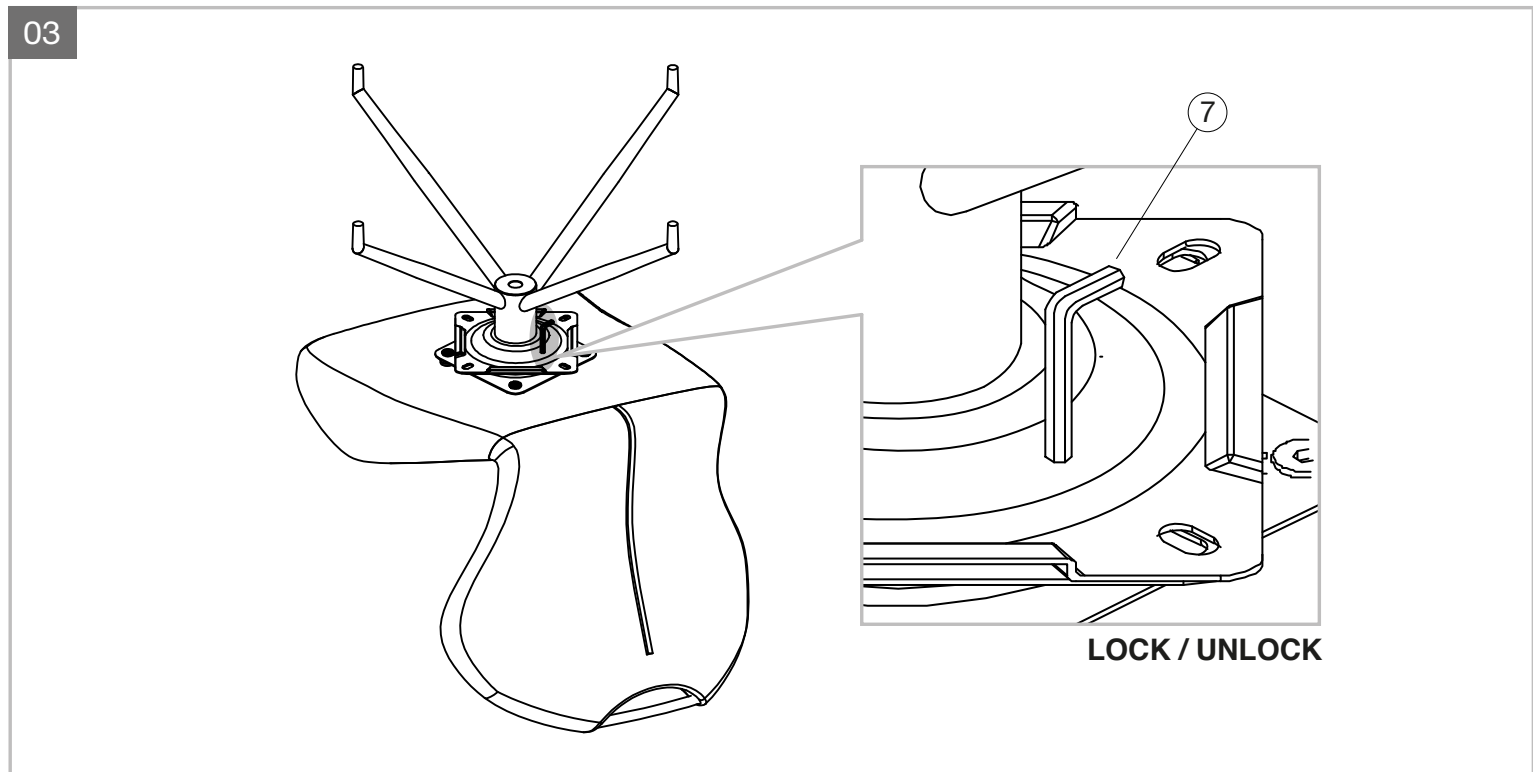

INSTRUCTIONS D'ASSEMBLAGE / ASSEMBLY INSTRUCTIONS / MONTAGEANLEITUNG